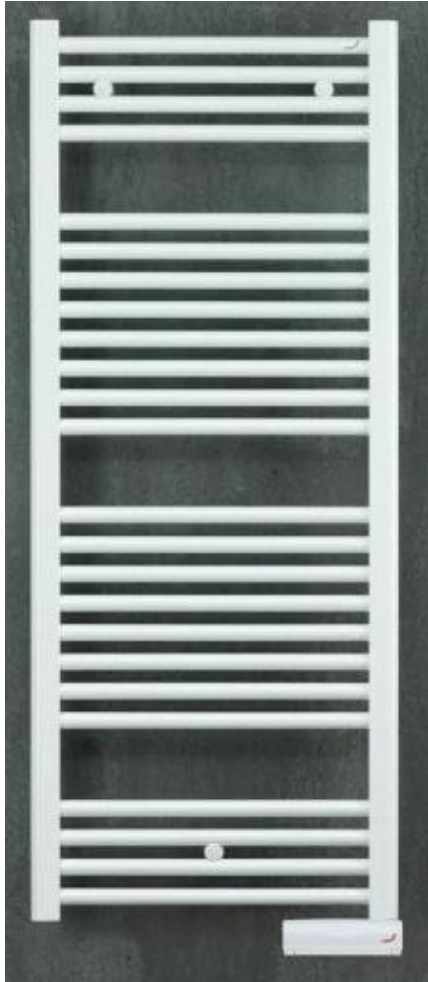

**Bílošedá Rako**  
**30x60/ PEI 5**

**Tmavě šedá Rako**  
**30x60/ PEI 4**

Vana Ideal Standard Hotline  
170x80

Vanová baterie  
Hansgrohe Vernis

Sprchová sada  
Hansgrohe Vernis

Zrcadlo s LED osvětlením Triga

Click-clack Alca bílý

Umyvadlový sifon Alca chrom

Předstěnový instalační systém Alca

WC závěsné Vileroy Boch O.Novo se zpomalovacím sedátkem

Umývatko 50x25 Vileroy Boch O.Novo

Ovládací tlačítko Alca chrom lesk

**Předstěnový instalační systém Alca**

**WC závěsné Vileroy Boch O.Novo se zpomalovacím sedátkem**

**Umyvadlový sifon Alca chrom**

**Click-clack Alca bílý**

**Ovládací tlačítko Alca chrom lesk**

Topný žebřík 150x60 Zehnder  
Virando Electric