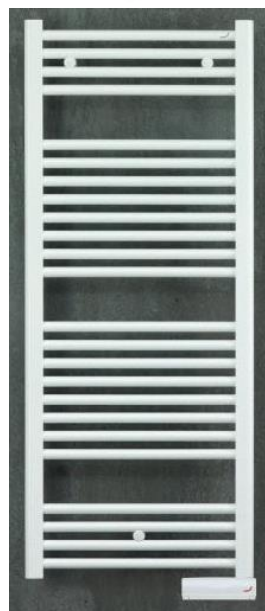

**Bílošedá Rako**  
**30x60/ PEI 5**

**Tmavě šedá Rako**  
**30x60/ PEI 4**

Vana Ideal Standard Hotline  
170x80

Vanová baterie  
Hansgrohe Vernis

Sprchová sada  
Hansgrohe Vernis

Zrcadlo s LED osvětlením Triga

Umyvadlo 60x46  
Vileroy Boch O.Novo

Umyvadlová baterie  
100 Hansgrohe  
Vernis

Topný žebřík 150x60  
Zehnder Virando Electric

Předstěnový instalační systém  
Alca

Ovládací tlačítko Alca  
chrom lesk

WC závěsné Vileroy Boch O.Novo  
se zpomalovacím sedátkem

Click-clack Alca bílý

Umyvadlový sifon Alca chrom

Předstěnový instalační systém Alca

WC závěsné Vileroy Boch O.Novo se zpomalovacím sedátkem

Umývatko 50x25 Vileroy Boch O.Novo

Ovládací tlačítko Alca chrom lesk

**Předstěnový instalační systém Alca**

**WC závěsné Vileroy Boch O.Novo se zpomalovacím sedátkem**

**Umyvadlový sifon Alca chrom**

**Click-clack Alca bílý**

**Ovládací tlačítko Alca chrom lesk**

Topný žebřík 150x60 Zehnder  
Virando Electric