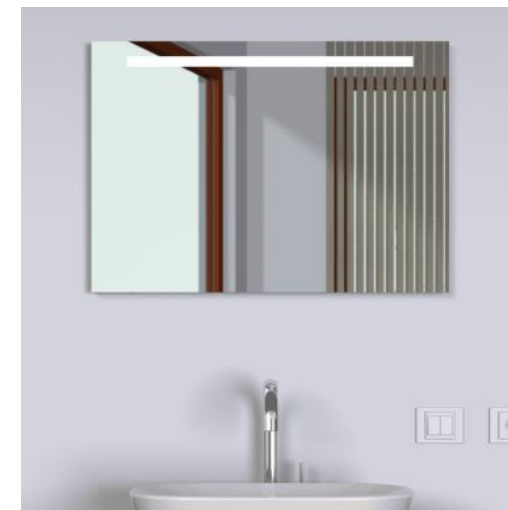

**Bílošedá Rako**  
**30x60/ PEI 5**

**Tmavě šedá Rako**  
**30x60/ PEI 4**

Vana Ideal Standard Hotline  
170x80

Vanová baterie  
Hansgrohe Vernis

Sprchová sada  
Hansgrohe Vernis

Zrcadlo s LED osvětlením Triga

Umyvadlo 60x46  
Vileroy Boch O.Novo

Umyvadlová baterie  
100 Hansgrohe  
Vernis

Topný žebřík 150x60  
Zehnder Virando Electric

Předstěnový instalační systém  
Alca

Ovládací tlačítko Alca  
chrom lesk

WC závěsné Vileroy Boch O.Novo  
se zpomalovacím sedátkem

Click-clack Alca bílý

Umyvadlový sifon Alca chrom

Předstěnový instalační systém Alca

WC závěsné Vileroy Boch O.Novo se zpomalovacím sedátkem

Umývatko 50x25 Vileroy Boch O.Novo

Ovládací tlačítko Alca chrom lesk

**Předstěnový instalační systém Alca**

**WC závěsné Vileroy Boch O.Novo se zpomalovacím sedátkem**

**Umyvadlový sifon Alca chrom**

**Click-clack Alca bílý**

**Ovládací tlačítko Alca chrom lesk**

Topný žebřík 150x60 Zehnder  
Virando Electric